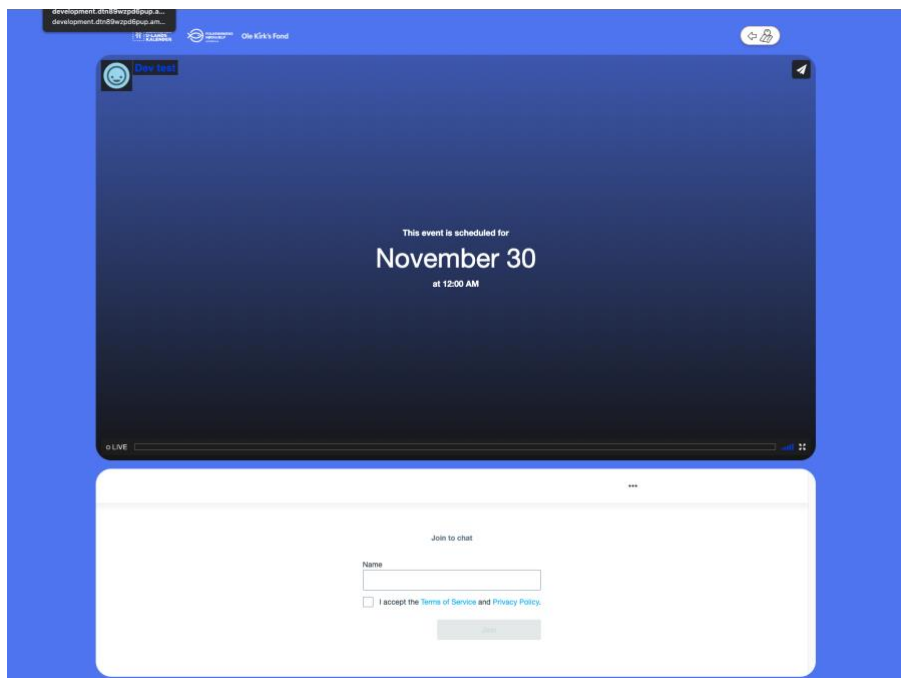

Vimeo embedded på Kenyakortet.dk
LIVE show #1
Hvordan tilgås LIVESHOW

Gå ind på: Kenyakortet.dk
Tryk på "her" i "Hvis du bare vil prøve, så tryk her"
Tryk på "Liveshow" i topmenu

Du er nu på siden, hvor liveshow afspilles - og hvor du har mulighed for at chatte.

For at chatte kræver det blot at du identificerer dig, fx skolens navn - og accepterer "Terms of Services" og "Privacy Policy":

<https://vimeo.com/terms>
<https://vimeo.com/privacy>